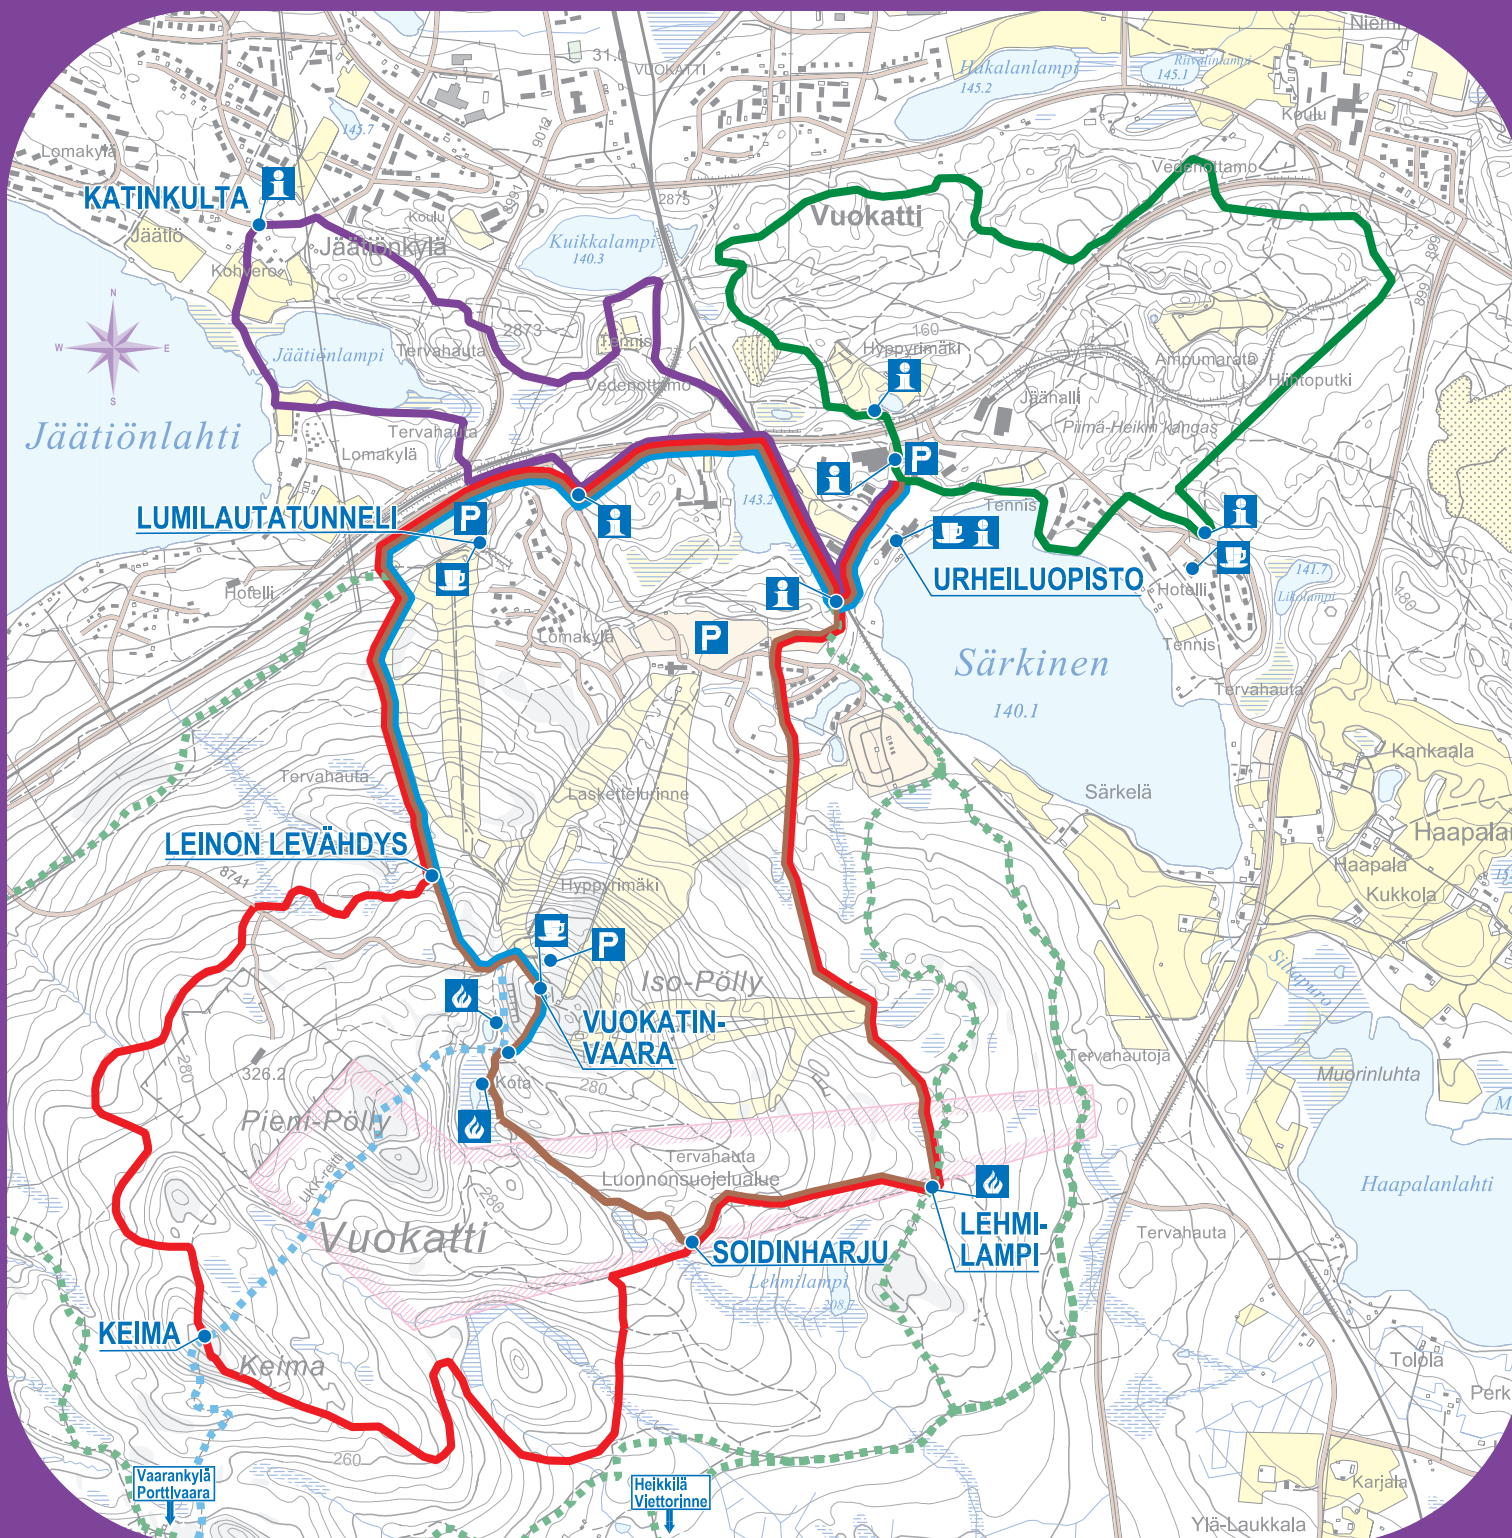

VUOKATIN KÄVELYREITIT

VUOKATTI WALKING ROUTES

Pohjakartta-aineisto: © Maanmittauslaitos, lupanro 610/MYY/04

2004

HÄTÄTILANTEESSA

Soita 112 ja kerro
 - kuka olet
 - mistä soitat
 - mitä on tapahtunut
 - turvakoodi ! (paalu reitillä)

IN EMERGENCY

Call 112 and tell
 - who you are
 - from where you are calling
 - what has happened
 - rescuecode ! (pole on the route)

REITTIEN LUOKITUS

Vaativuus:

- I Helppo, Easy
- II Keskivaativa, Medium
- III Vaativa, Difficult

Palvelutaso:

- A Hyvä palvelutaso, Good standard of service
- B Kohtalainen palvelutaso, Medium standard of service
- C Vähäinen palvelutaso, Minor standard of service

0 0,5km 1km

REITTI	LUOKKA
	Sapporon polku 10 km III B
	Eino Leinin polku 7 km III B
	Pimä-Heikin polku 5 km II A
	Lampipolku 5,5 km I A
	Vuokatin vaellus III B
	Vaellusreitit